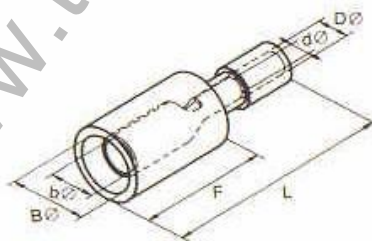

Обувка кабелна с изолация женска, кръгла 1.5-2.5 мм², 4 мм,
СИНЯ

0.5 - 1.5mm² (22-16) I_{max} = 10A

Модел	Дебелина на материала mm	Размери						Цвят
		b	F	D	d	H	L	
		mm	mm	mm	mm	mm	mm	
FRD1.25-156	0.4	4.0	16.0	2.7	1.7	13.0	24.5	Червен
FRD5.5-195	0.4	5.0	7.0	4.5	3.4	14.0	29.5	Жълт